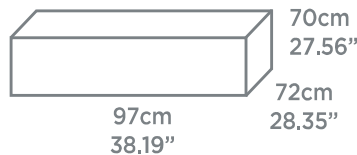

ITEM • Article • Artículo • Artikel • Artikel • Prodotto

54138

180 x 180 x 71 cm
71" x 71" x 28"

LAY-Z-SPA™ HAWAII
HYDROJET PRO

6942138933239

73kg
161lb

70%
795 L
210 gal.

MATERIAL • Matériel • Material • Material • Materiaal • Materiale