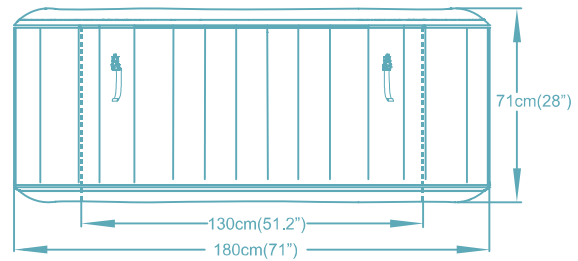

ITEM • Article • Artículo • Artikel • Artikel • Prodotto

54138

180 x 180 x 71 cm
71" x 71" x 28"

LAY-Z-SPA™ HAWAII
HYDROJET PRO

6942138933239

73kg
161lb

70%
795 L
210 gal.

MATERIAL • Matériel • Material • Material • Materiaal • Materiale