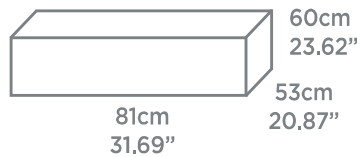

ITEM • Article • Artículo • Artikel • Artikel • Prodotto

54129

196 x 71 cm
 77" x 28"

LAY-Z-SPA™
 PALM SPRINGS

6942138923025

40.9kg
 90lb

916 L
 242 gal.

MATERIAL • Matériel • Material • Material • Materiaal • Materiale