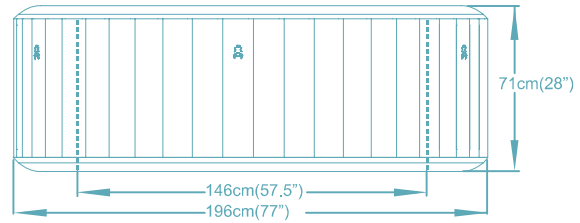

ITEM • Article • Artículo • Artikel • Artikel • Prodotto

54129

196 x 71 cm
 77" x 28"

LAY-Z-SPA™
 PALM SPRINGS

6942138923025

40.9kg
 90lb

916 L
 242 gal.

MATERIAL • Matériel • Material • Material • Materiaal • Materiale